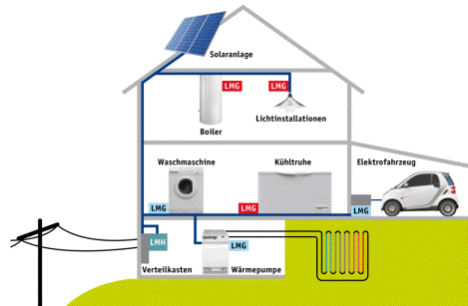

Swiss Engineering STV
Postfach 1650
4502 Solothurn

Sektion Solothurn
www.swissengineering-so.ch
info@swissengineering-so.ch

Vortrag von **Herrn Armin Meier**

Die richtigen erneuerbaren Energien im Eigenheim

Quelle : SATW Technoscope 1/11: Intelligente Häuser

Immer öfter werden erneuerbare statt konventionelle Energien im Eigenheim in Betracht gezogen. Nun stellt sich die Frage, welche von den vielen Varianten soll eingesetzt werden und wie kann man diese Energiequellen kombinieren, ja gar optimieren.